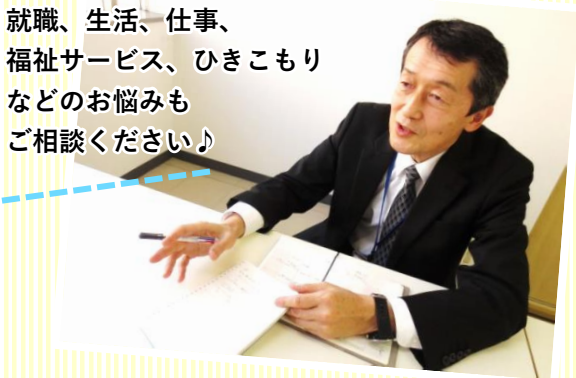

障害者福祉サービス・就労移行支援
チャレジョブセンター熊谷

見学もできる♪

春の

就職相談会

就職のお悩みに**無料** & **個別**でお答えします。

4 / 23 (土)

5 / 14 (土)

5 / 28 (土)

14:00 ▶ 16:00

- 仕事が長く続かない
- 1人で就職活動するのは不安…
- 面接が苦手…
- 就職活動がうまくいかない
- 就職したいけど自信がない…
- チャレジョブセンターはどんなところ？

就職、生活、仕事、
福祉サービス、ひきこもり
などのお悩みも
ご相談ください♪

『働きたい』気持ちのお手伝い♪

質問・疑問にお答えします！まずは**お気軽にご相談**ください。

就労移行支援は、お一人では就職活動が難しい方の就職活動をサポートします。

参加費 無料 ※要予約 (電話またはメールにてお申込みください)

対象者 うつ病、統合失調症、強迫症、不安症、発達障害、知的障害、身体障害などをお持ちの方や、ご家族様、支援機関、学校関係者様など

場所 チャレジョブセンター熊谷

就労移行支援事業

チャレジョブセンター熊谷

〒360-0036

熊谷市桜木町1-7-9 武州熊谷駅前ビル3F

チャレジョブセンターHP

<https://challe-job.co.jp>

※裏面に地図があります。

お申し込みは
こちら

TEL : 048-578-8401

FAX : 048-578-8402

E-Mail : kumagaya@challe-job.co.jp

! 新型コロナ対策

- ・ZOOMにてオンラインでの相談もできます。
- ・予約制ですので他の方と会うことはありません。